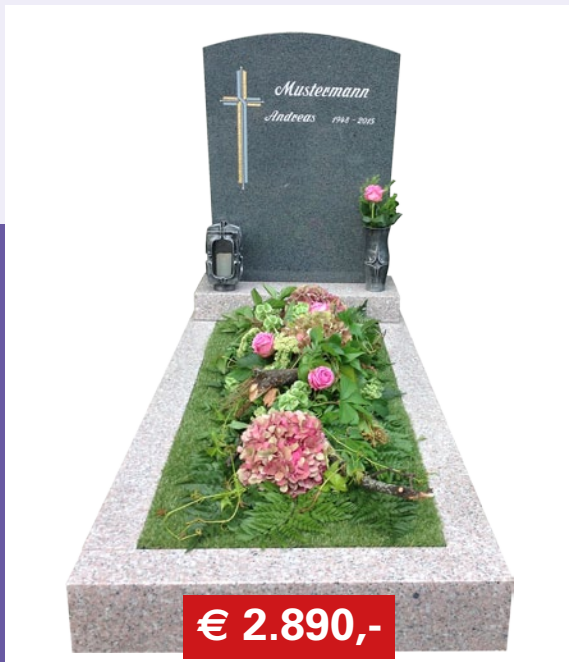

## LAUFENDE AKTIONEN

€ 2.890,-

**Granitkern / Granit Typ 40**  
ges. Anlage z.B. wie Foto  
Kern-Sockel-Einfassung  
inkl. Montage und MwSt.

€ 2.890,-

**Juparana und Typ 40 Granit**  
ges. Anlage z.B. wie Foto  
Kern-Sockel-Einfassung  
inkl. Montage und MwSt.