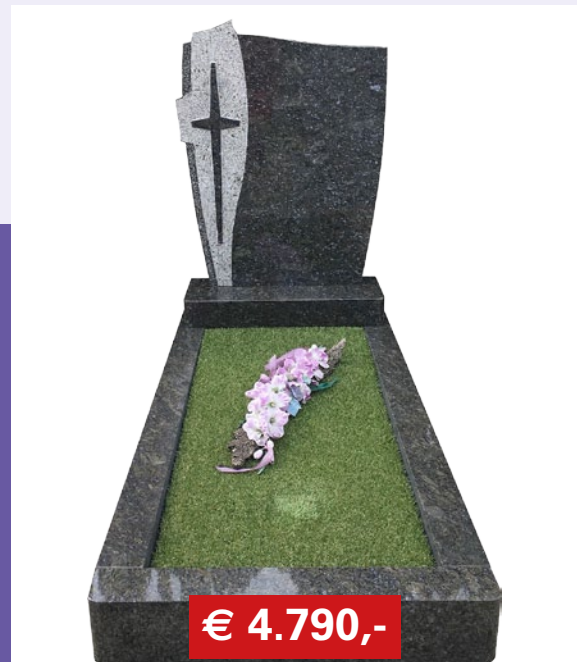

€ 4.790,-

Butterfly Granit
ges. Anlage z.B. wie Foto
Kern-Sockel-Einfassung
inkl. Ornament
inkl. Montage und MwSt.