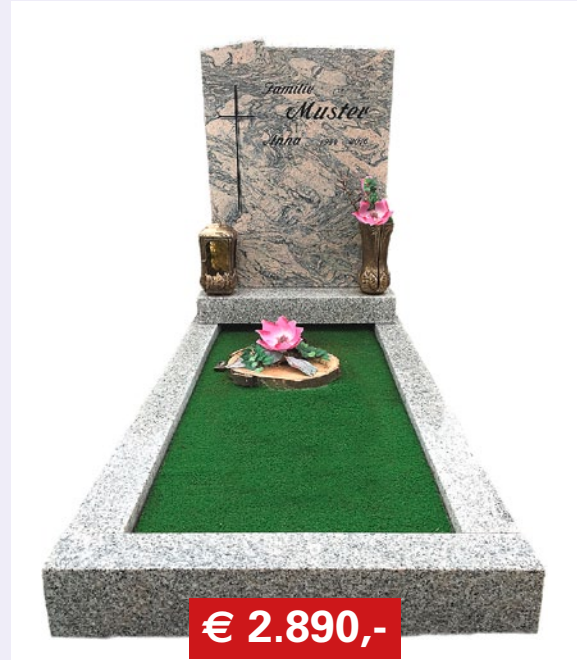

€ 2.890,-

Juparana und Typ 40 Granit
ges. Anlage z.B. wie Foto
Kern-Sockel-Einfassung
inkl. Montage und MwSt.