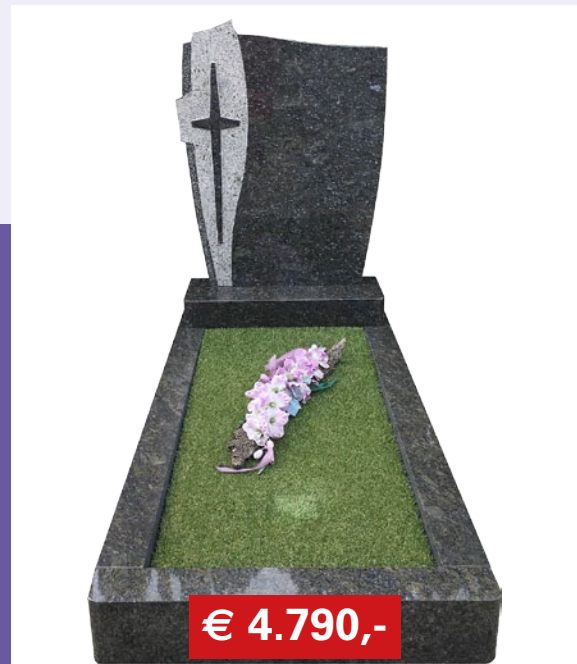

Granitkern / Granit Typ 40
ges. Anlage z.B. wie Foto
Kern-Sockel-Einfassung
inkl. Montage und MwSt.

€ 3.290,-

Paradiso
ges. Anlage z.B. wie Foto
Kern-Sockel-Einfassung
inkl. Montage und MwSt.

€ 2.290,-

Kombi Hellgranit / Orion-Granit
ges. Anlage z.B. wie Foto
Kern-Sockel-Einfassung
inkl. Montage und MwSt.