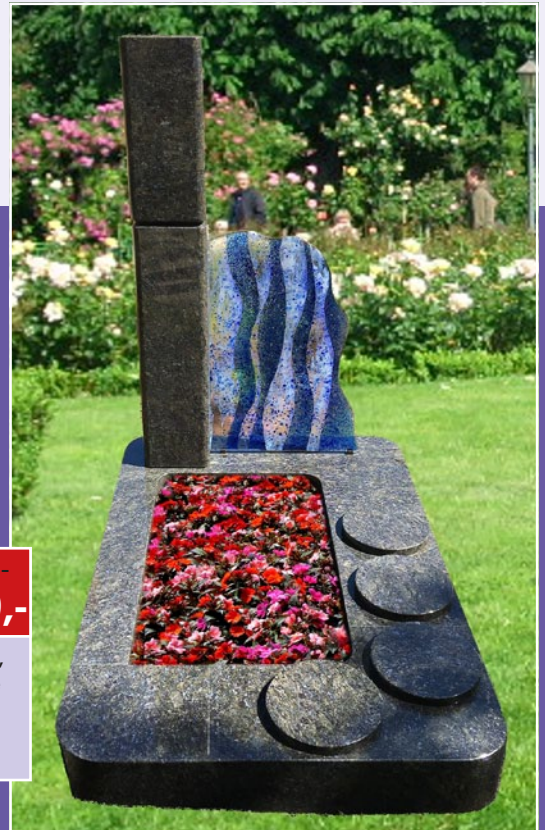

-50%

statt 5.180,-
€ 2.790,-

inkl. Montage
und MwSt.
exkl. Zubehör
und Schrift

statt 5.980,-
€ 3.590,-

inkl. Montage,
mit Glasplatte
und MwSt.
exkl. Zubehör
und Schrift